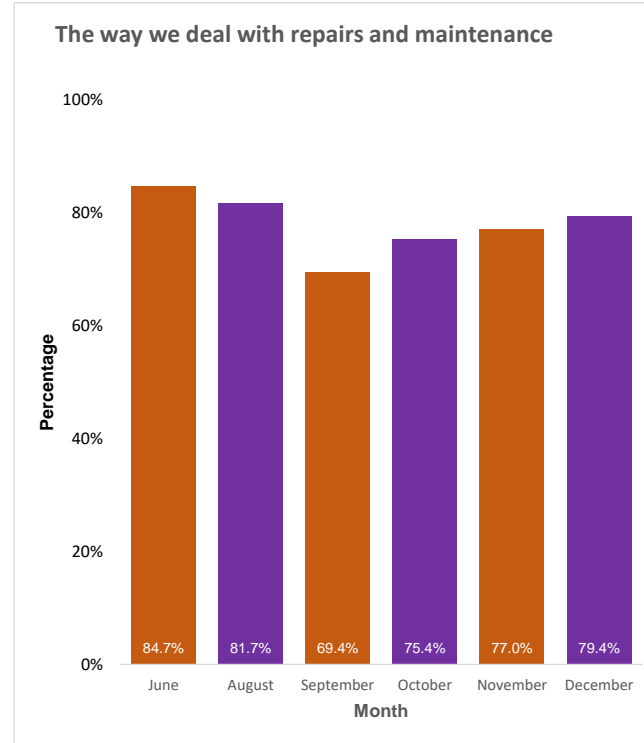

Performance

672