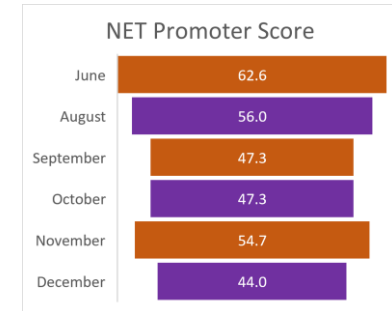

Performance

672