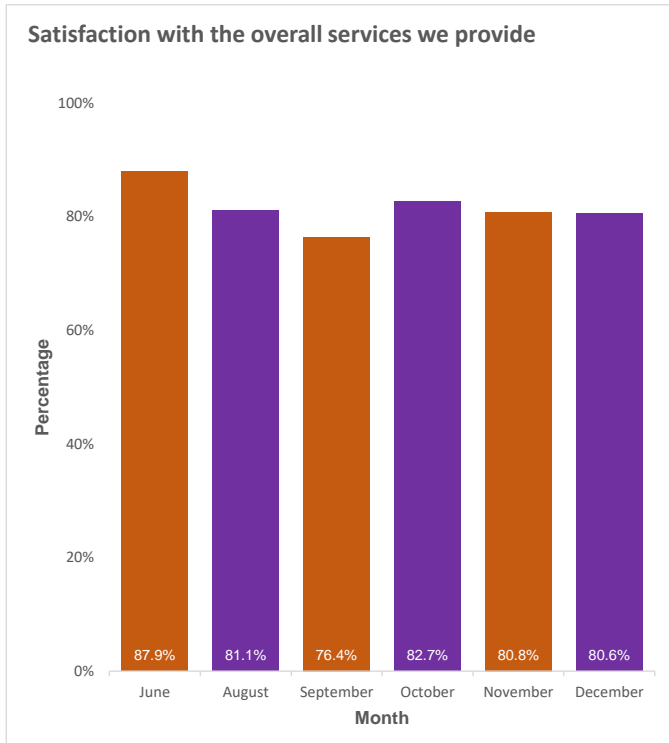

Performance

672